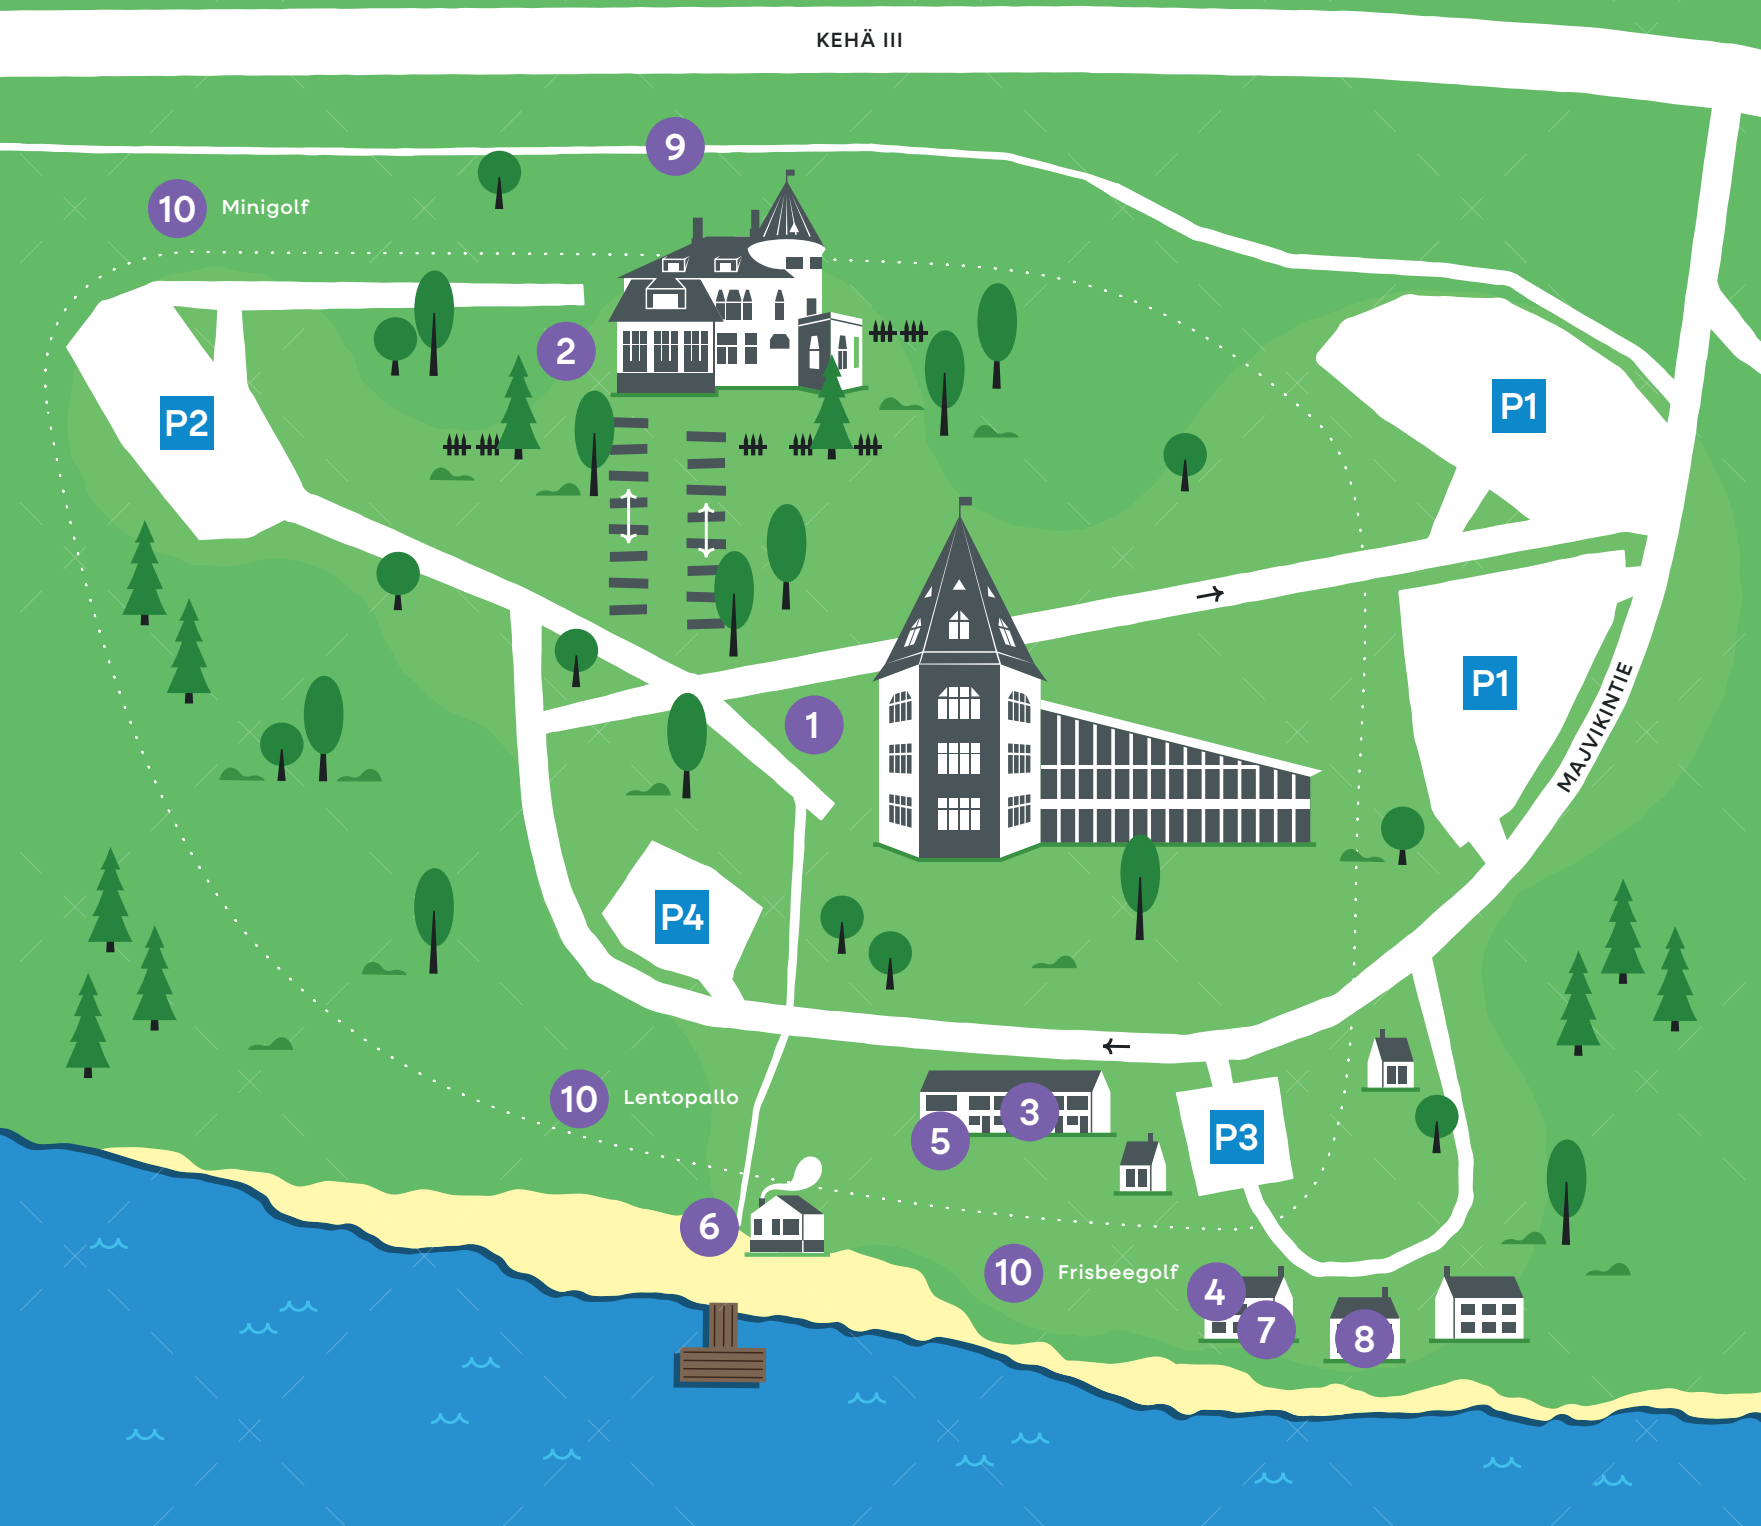

Majvikin aluekartta

- 1 Hotel Majvik
Skruevi Sports Bar & Restaurant
Ravintola Emma
Vastaanotto
Kokoustilat
Kylpylä ja kuntosali
Huoneet

- 2 Jugendlinna

- 3 Kokoustila Luotsi

- 4 Kokoustila Puosu

- 5 Tupasauna

- 6 Rantasauna

- 7 Roope huoneisto & sauna

- 8 Ragni-huoneistot 420 & 421

- 9 Kävelytie Masalaan

- 10 Pihapelit

..... Kuntopolku

Parkkipaikat

MAJVIK