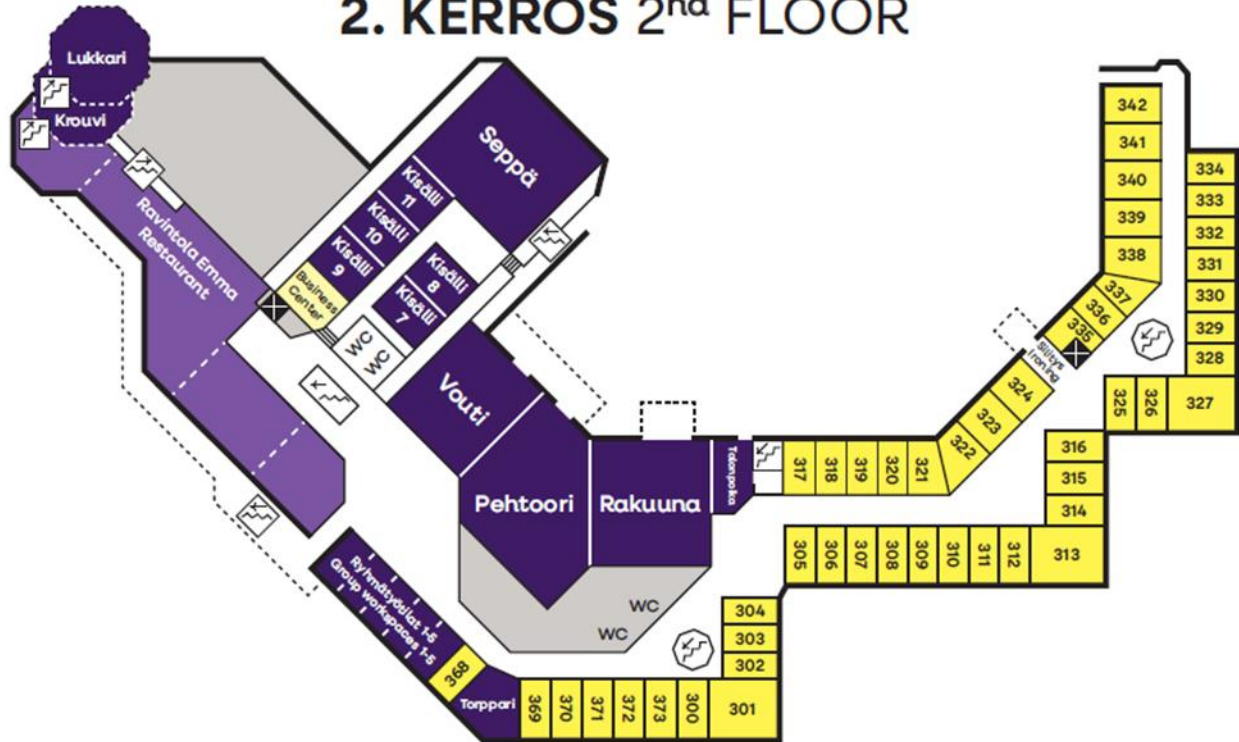

2. KERROS 2nd FLOOR