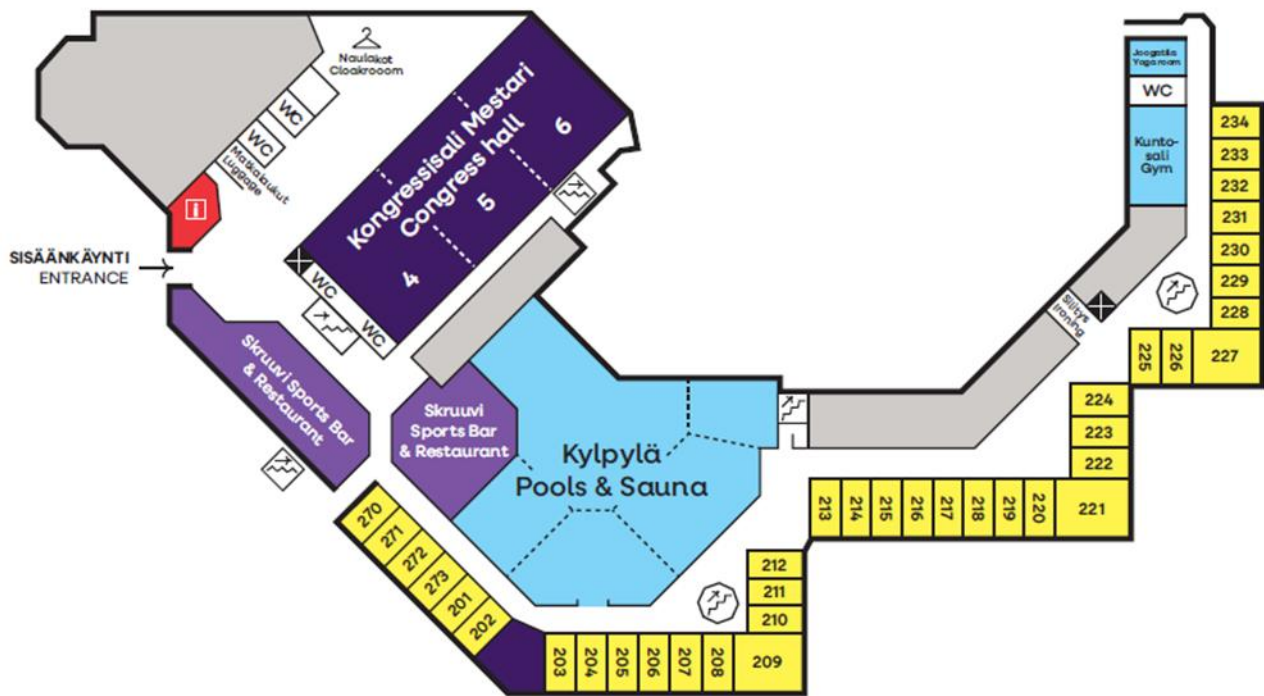

Kuntosali

Kuntosali on avoinna klo 6–22, ja se sijaitsee ensimmäisen kerroksen huonekäytävän loppupäässä. Vieressä on myös venyttelytila.

Ravintola Emma

Yläkerran pääravintola toimii pöytävarauksella.

Skruuvi Sports Bar & Restaurant

Tavoitat meidät ympäri vuorokauden numerosta 09-29 55 11

Hätätilanteessa soita 112

**Olemme täällä sinua varten.
Ethän epäröi nykäistä hihasta,
tuli mieleesi mitä tahansa.**

2. KERROS 2nd FLOOR

1. KERROS 1st FLOOR

MAJVIK

- | | |
|-------------------------------------------------------------------|-----------------------------------------------------------------------------------------|
| ■ VASTAANOTTO RECEPTION | ■ KYLPYLÄ JA KUNTOILUTILAT POOLS & SAUNA AND GYM |
| ■ KOKOUSTILAT MEETING ROOMS | ■ TEKNISET TILAT TECHNICAL SPACES |
| ■ RAVINTOLATILAT RESTAURANTS | ■ BUSINESS CENTER |
| ■ MAJOITUSHUONEET HOTEL ROOMS | X HISSI LIFT |