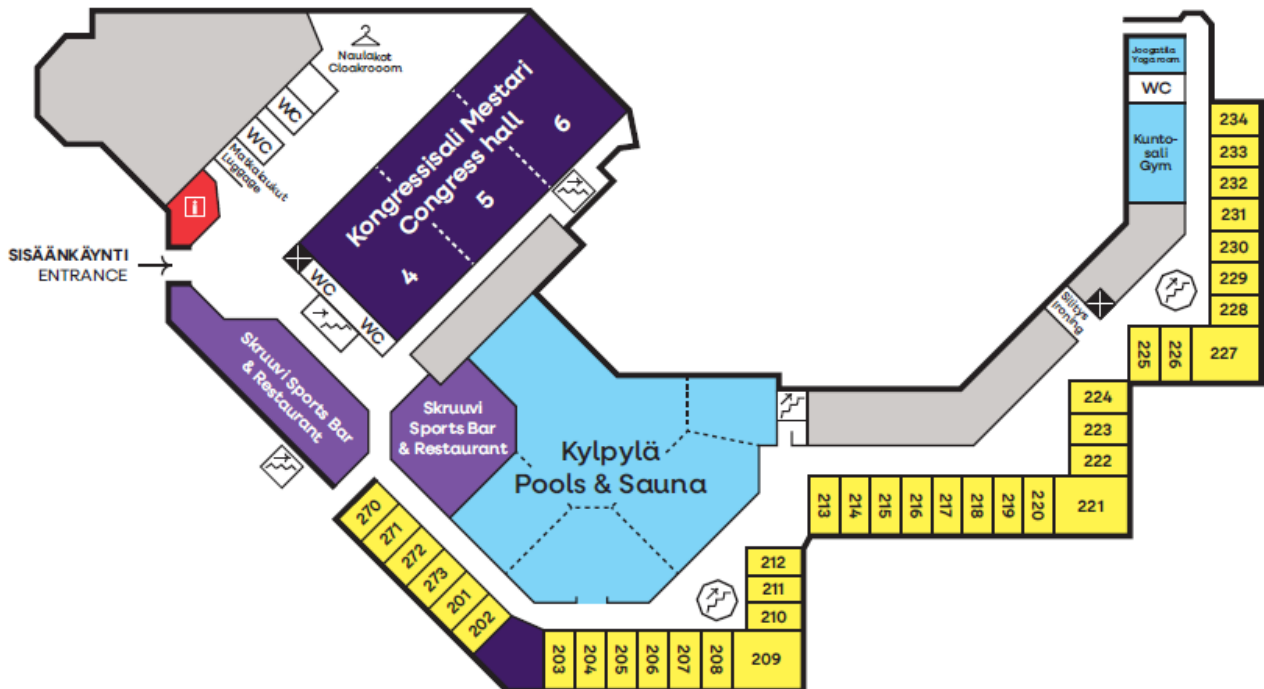

Käyntiosoite: **Majvikintie 1, 02440 Luoma**

Kuntosali

Kuntosali on avoinna klo 6–22, ja se sijaitsee ensimmäisen kerroksen huonekäytävän loppupäässä. Vieressä löytyy myös venyttelytila. Kuntosalille on pääsy huoneavaimella.

Ravintola & Baari

Yläkerran pääravintola toimii pöytävarauksella. Baari sijaitsee tilapäisesti pääravintolassa.

Silitys

Päärakennuksemme molemmista kerroksista löytyy silityspisteet huonekäytävien keskikohdissa (katso kartta).

**Tavoitat meidät ympäri vuorokauden
numerosta 09-29 55 11**

Hätätilanteessa soita 112

2. KERROS 2nd FLOOR

1. KERROS 1st FLOOR

MAJVIK

- | | |
|---|---|
| ■ VASTAANOTTO RECEPTION | ■ KYLPYLÄ JA KUNTOILUTILAT POOLS & SAUNA AND GYM |
| ■ KOKOUSTILAT MEETING ROOMS | ■ TEKNISET TILAT TECHNICAL SPACES |
| ■ RAVINTOLATILAT RESTAURANTS | ■ BUSINESS CENTER |
| ■ MAJOITUSHUONEET HOTEL ROOMS | X HISSI LIFT |