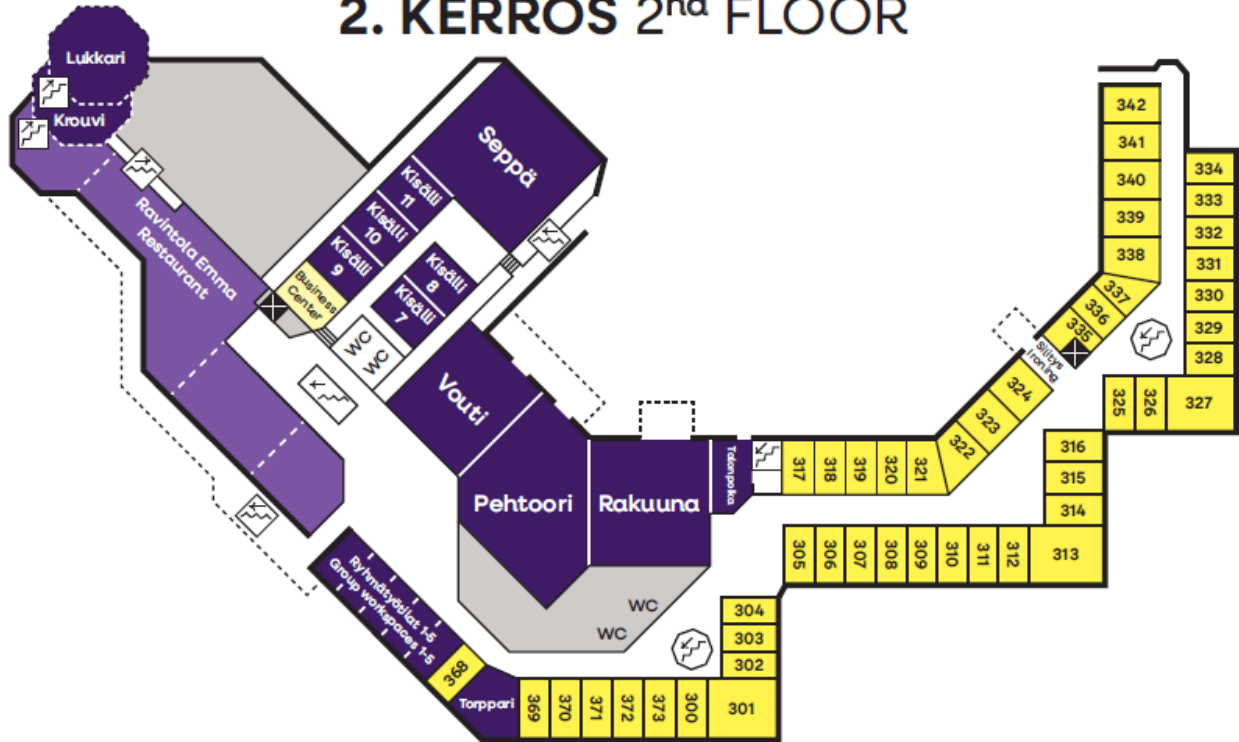

Käyntiosoite: **Majvikintie 1, 02440 Luoma**

Kuntosali

Kuntosali on avoinna klo 6–22, ja se sijaitsee ensimmäisen kerroksen huonekäytävän loppupäässä. Vieressä löytyy myös venyttelytila. Kuntosalille on pääsy huoneavaimella.

Ravintola & Baari

Yläkerran pääravintola toimii pöytävarauksella. Baari sijaitsee tilapäisesti pääravintolassa.

Silitys

Päärakennuksemme molemmista kerroksista löytyy silityspisteet huonekäytävien keskikohdissa (katso kartta).

**Tavoitat meidät ympäri vuorokauden
numerosta 09-29 55 11**

Hätätilanteessa soita 112

2. KERROS 2nd FLOOR

1. KERROS 1st FLOOR

MAJVIK

- | | |
|---|---|
| ■ VASTAANOTTO RECEPTION | ■ KYLPYLÄ JA KUNTOILUTILAT POOLS & SAUNA AND GYM |
| ■ KOKOUSTILAT MEETING ROOMS | ■ TEKNISET TILAT TECHNICAL SPACES |
| ■ RAVINTOLATILAT RESTAURANTS | ■ BUSINESS CENTER |
| ■ MAJOITUSHUONEET HOTEL ROOMS | X HISSI LIFT |