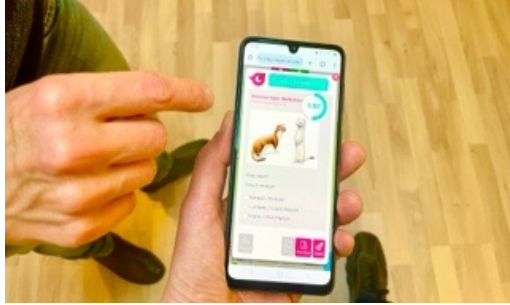

TIETOVISA / 1h

Kenen joukkue voittaa! Luvassa on jännittävä mobiililaitteella pelattava tietokilpailu esimerkiksi kokoushuoneessa!

SISÄLTÄÄ: Ohjatun mobiililaitteella pelattavan tietokilpailun. Pelissä on monivalintatehtäviä, joihin joukkueet vastaavat. Paras joukkue palkitaan.

- 390€ / 10 hlöä, lisähenkilöt 39€. Hintaan lisätään alv 24%
- Hintaa ei sisällä tilavuokraa
- Ohjelman kesto 1h
- Ryhmäkoko max 100 hlöä
- Pelataan asiakkaiden omilla puhelimilla (nettiselaimeen kautta). Yksi puhelin per joukkue riittää
- Ohjelman fyysinen vaatimustaso on helppo
- Voidaan toteuttaa ympäri vuoden
- Järjestäjältä saa ohjelmaan vesipullot

[Takaisin valikkoon tästä](#)