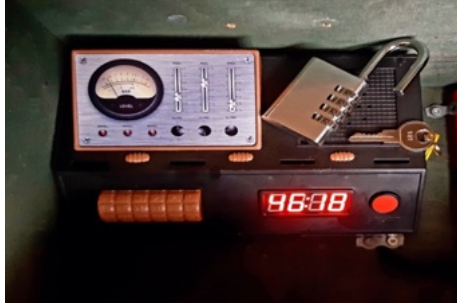

PAKO SUOSAARELTA / 1,5h

Kello tikittää, pääsettekö ulos ajoissa! Taatusti mukaansatempaava ulkona toteutettava pakohuonepeli!

SISÄLTÄÄ: Ohjatun, ulkona toteutetun pakohuonepelin, jossa heittäydytään alussa kerrottuun tarinaan ja ratkaistaan ryhmänä lukuisia nokkelia tehtäviä. Peliin on rakennettu mm. kaksi varastohuonetta jäljittelevää lavasteseinää, joista löytyvät sähköt, juokseva vesi, kaasukeitin, työkaluja, laitteita, kytkimiä, salalokeroita jne. Lisäksi löytyy huonekaluja, lukittuja laatikoita sekä runsaasti tutkittavaa tavaraa. Pelaaminen tapahtuu ulkona, mutta pelin jännittävä tunnelma on kuin perinteisessä sisäpakohuoneessa olisi!

- 620€ / 10 hlöä, lisähenkilöt 62€. Hintaan lisätään alv 24%
- Ohjelman kesto on 1,5h (varsinainen peliaika on 60min)
- Ryhmäkoko max 35 hlöä
- Ohjelman fyysinen vaatimustaso on helppo
- Puethan säänmukaiset, lämpimät ulkoiluvaatteet ja ulkoiluun soveltuvat jalkineet
- Ohjelma voidaan toteuttaa keväällä, kesällä ja syksyllä sekä kaikissa sääolosuhteissa (sade ei haittaa)
- Sateen varalle järjestäjältä löytyy 35 kpl käytännöllisiä sadeviittoja
- Ohjelma on suomeksi ja englanniksi
- Järjestäjältä saa aktiviteettiin vesipullot

[Takaisin valikkoon tästä](#)

Lataudu Luonnosta