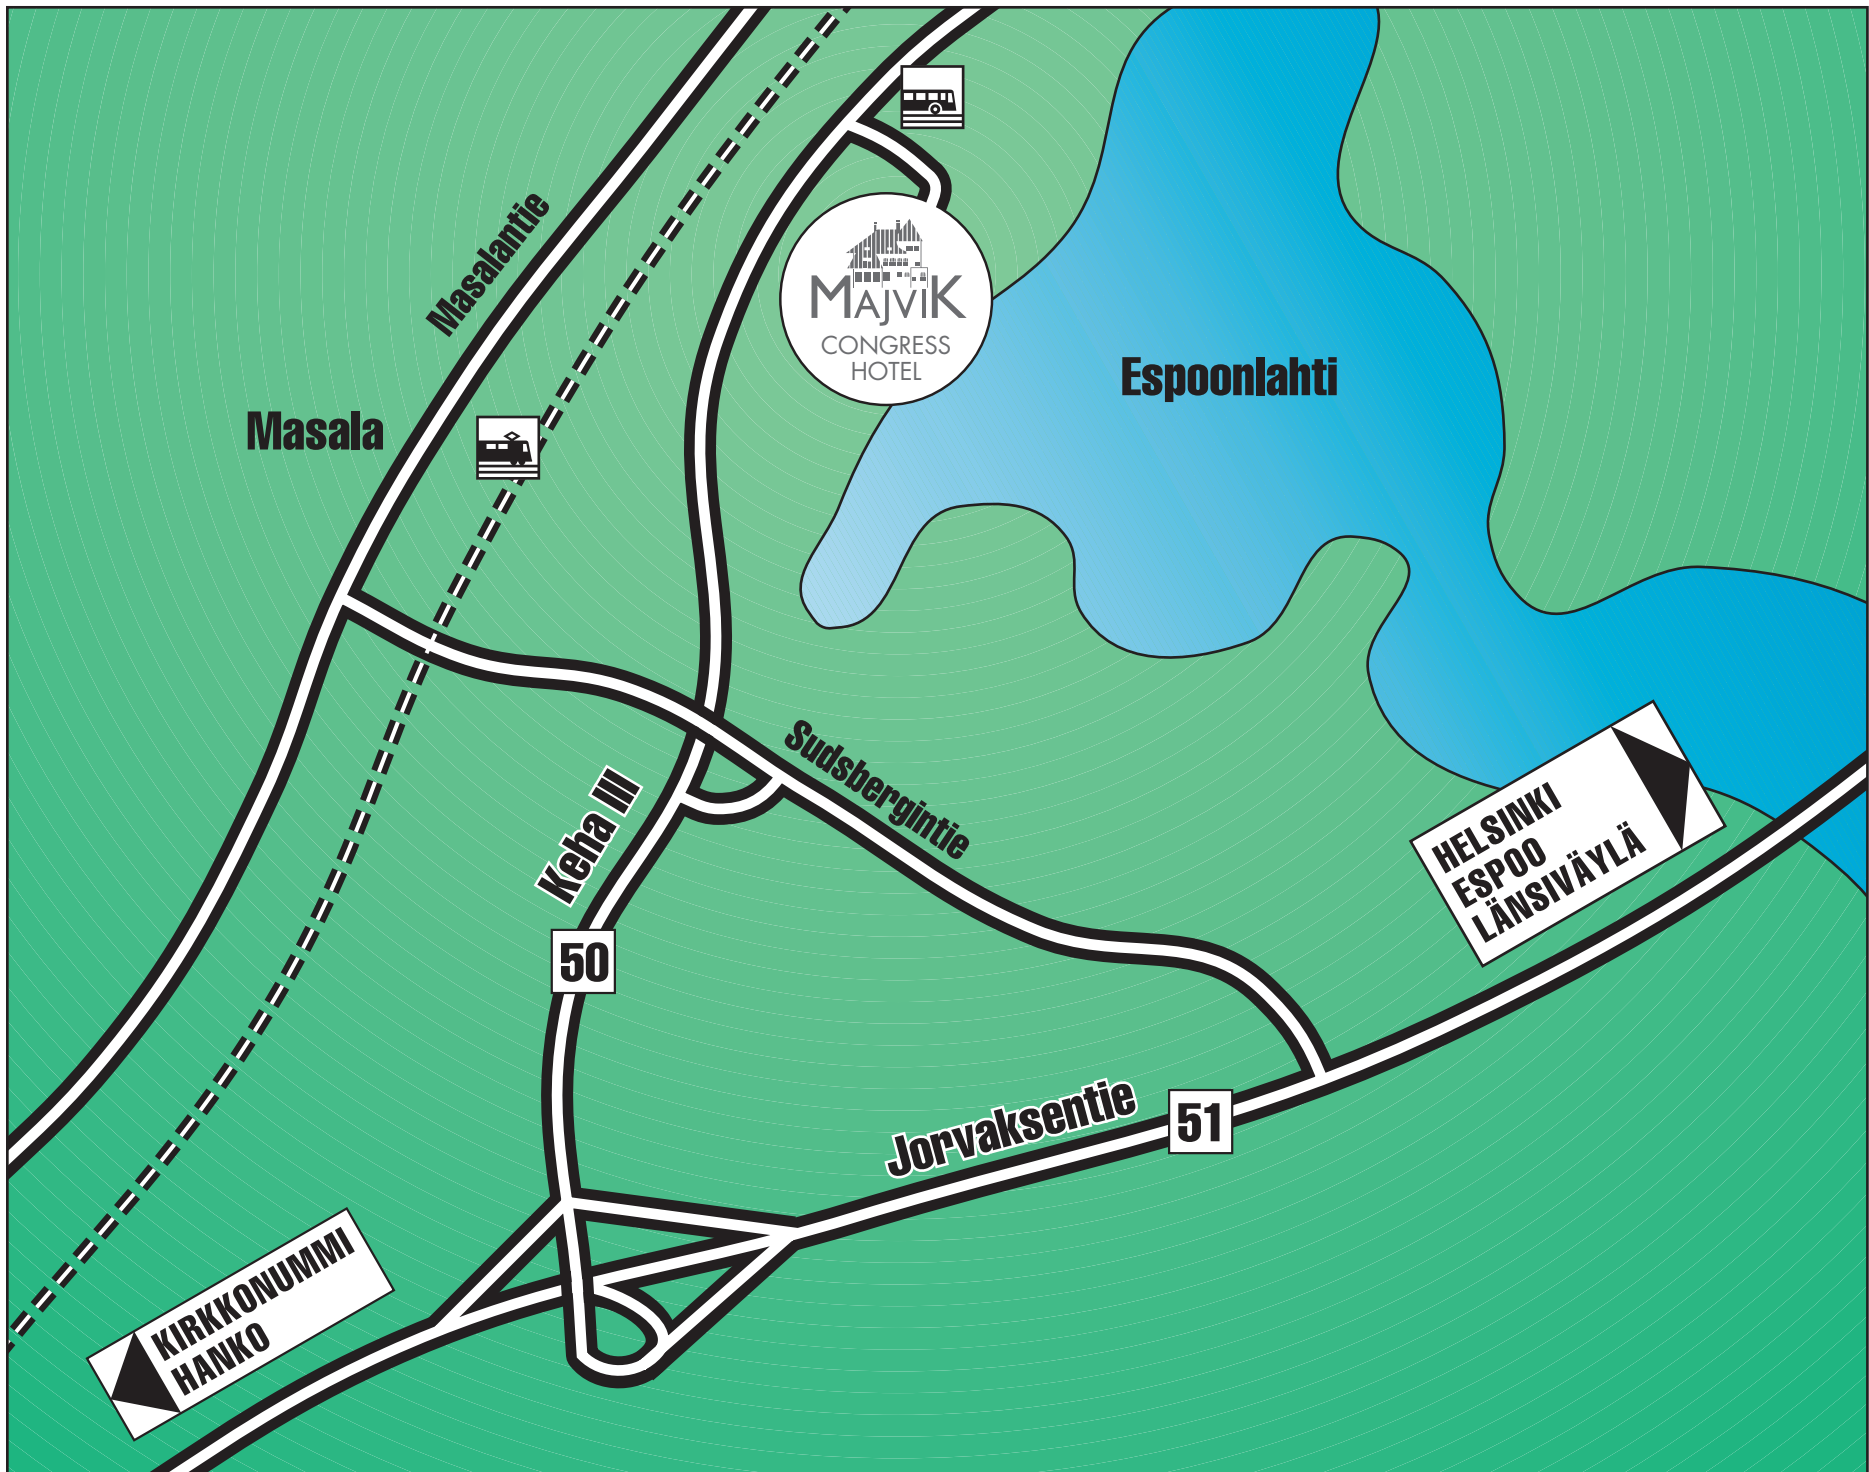

TERVETULO A MAJVIKIIN • WELCOME TO MAJVIK

MAJVIKIn kokous- ja kongressihotelli sijaitsee KEHÄ III varrella, 25 kilometrin päässä Helsingin keskustasta, Kirkkonummen Masalassa.

MAJVIK Congress Hotel is located on RING ROAD III, 25 kilometres from Centre of Helsinki, in Masala, Kirkkonummi.

A walking route from the Masala railway station to the congress hotel Majvik

Kävelyreitti Masalan asemalta kokous- ja kongressihotelli Majvikiin. MAJVIK